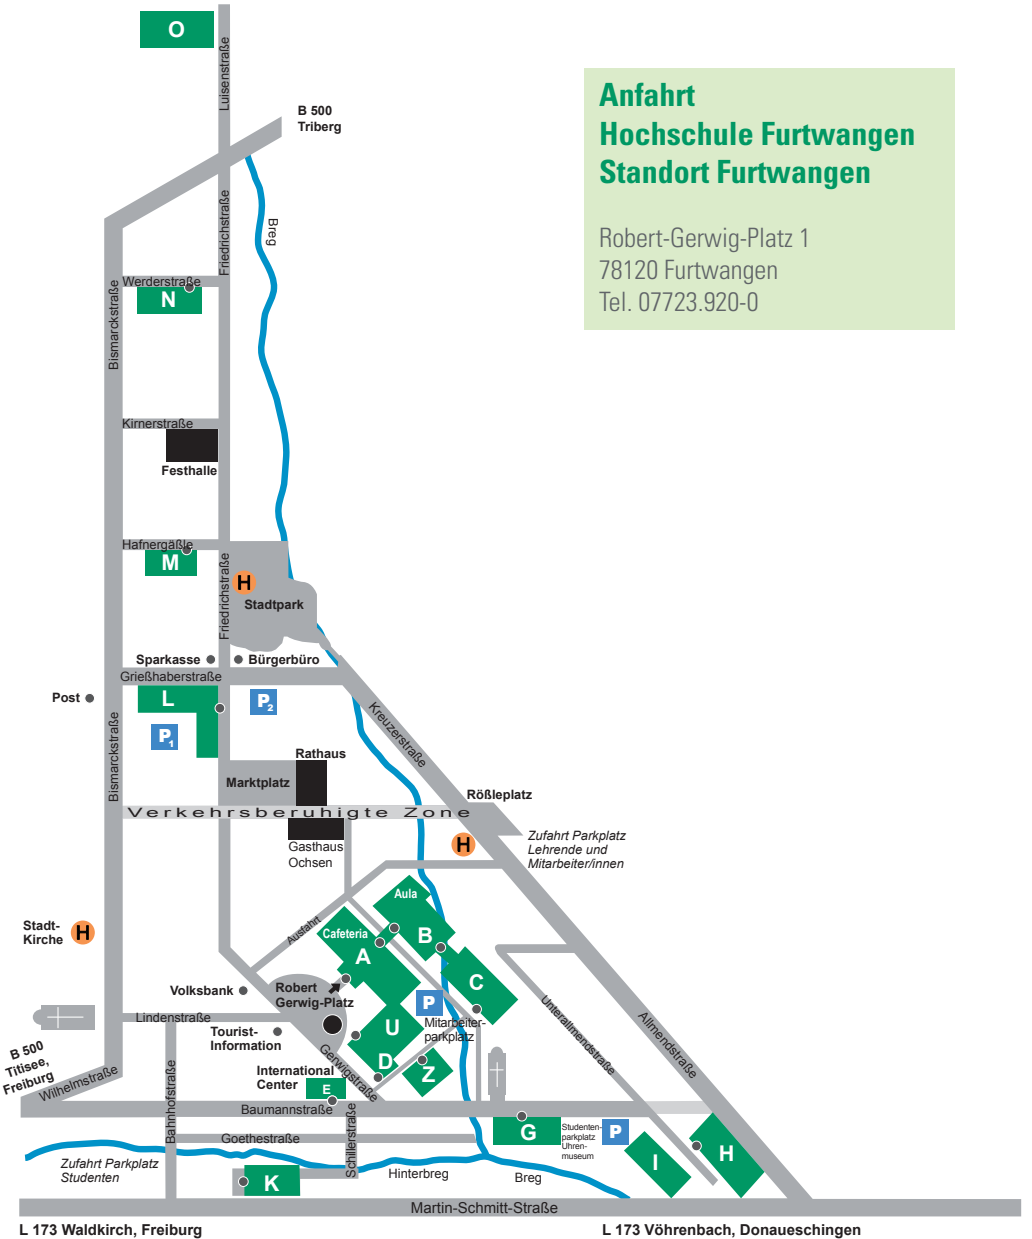

**Anfahrt
Hochschule Furtwangen
Standort Furtwangen**

Robert-Gerwig-Platz 1
78120 Furtwangen
Tel. 07723.920-0

P Festplatz
(ca. 700 m bis zum Campus)

Studentenwohnheime
Großhausberg (GHB)